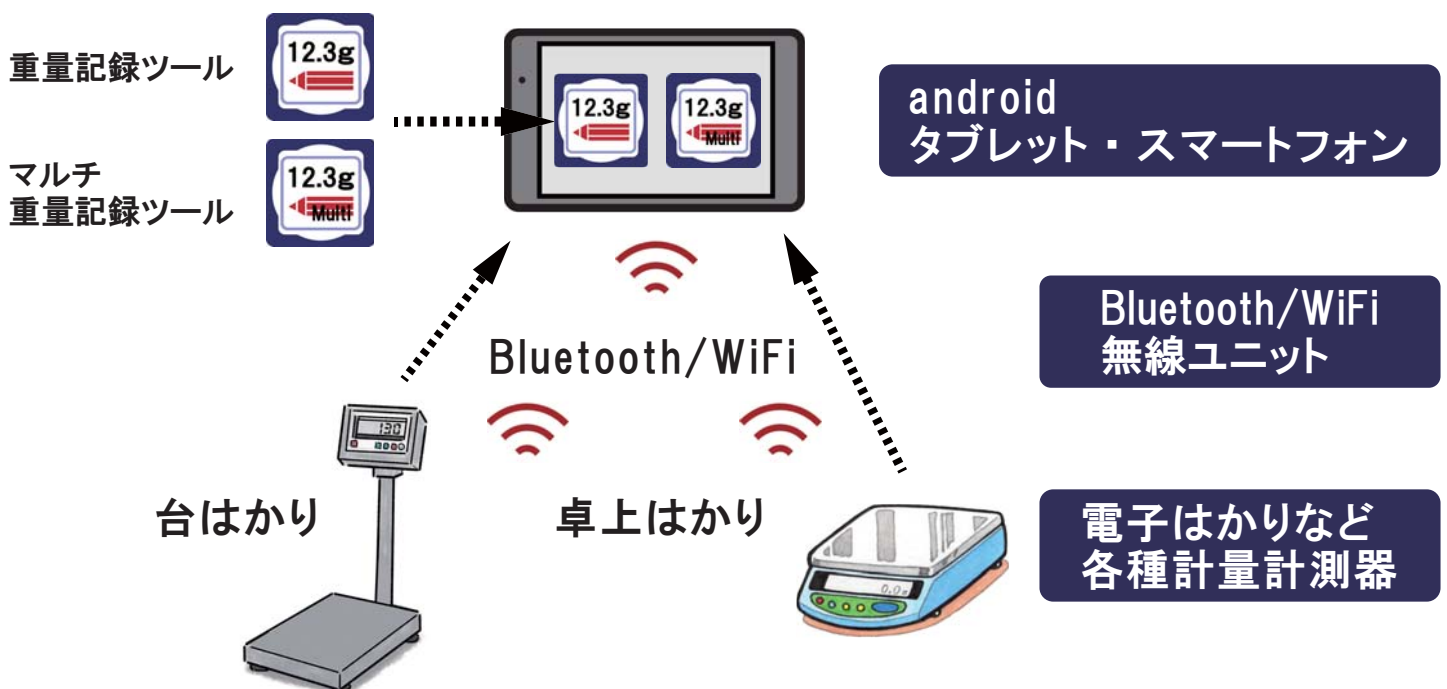

### マルチ重量記録ツール

計量データを簡単記録

はかり - 1台 / 3台接続

データ取込み  
自動 / マニュアル

はかり接続：1台  
無線接続：Bluetooth/WiFi

はかり接続：3台  
無線接続：Bluetooth

# 重量データロガーアプリ（重量記録ツール）

重量データロガーアプリは、重量データ記録はかりとして、電子はかり・Bluetoothユニット・タブレット・アプリのシステムセット（セットアップ済み）で販売します。  
 使用できる電子はかりとしては、Bluetoothユニット内蔵タイプとBluetoothユニット接続可能なタイプのはかりです。 はかりの例を下記にご紹介します。