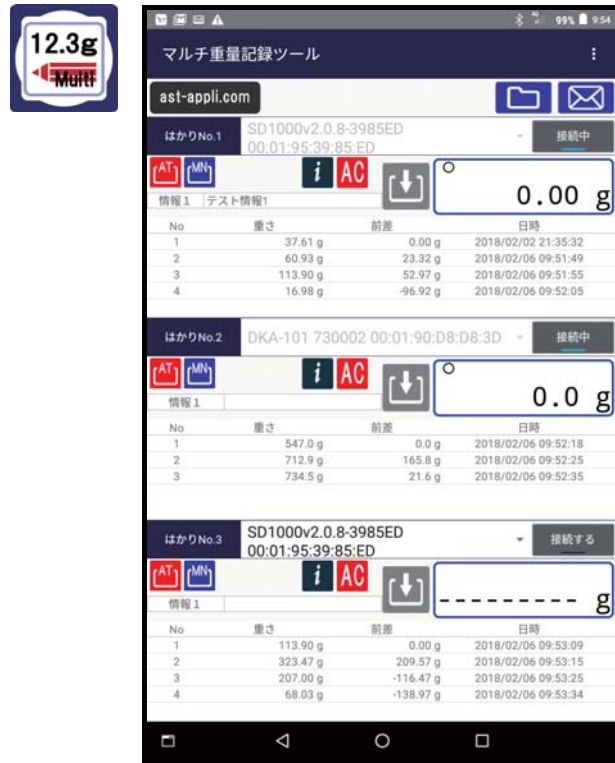

# 重量データロガーアプリ（重量記録ツール）

## Data Logger Application

デジタル工房  
Kinoss

### マルチ重量記録ツール

計量データを簡単記録

はかり - 1台 / 3台接続

データ取込み  
自動 / マニュアル

はかり接続：1台  
無線接続：Bluetooth/WiFi

はかり接続：3台  
無線接続：Bluetooth