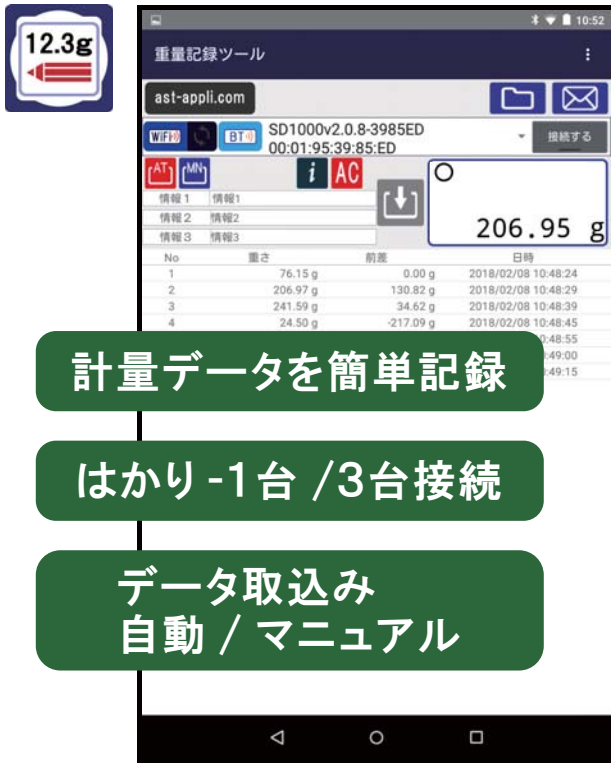

# 重量データロガーアプリ（重量記録ツール）

## Data Logger Application

デジタル工房  
Kinoss

### マルチ重量記録ツール

計量データを簡単記録

はかり - 1台 / 3台接続

データ取込み  
自動 / マニュアル

はかり接続：1台  
無線接続：Bluetooth/WiFi

はかり接続：3台  
無線接続：Bluetooth